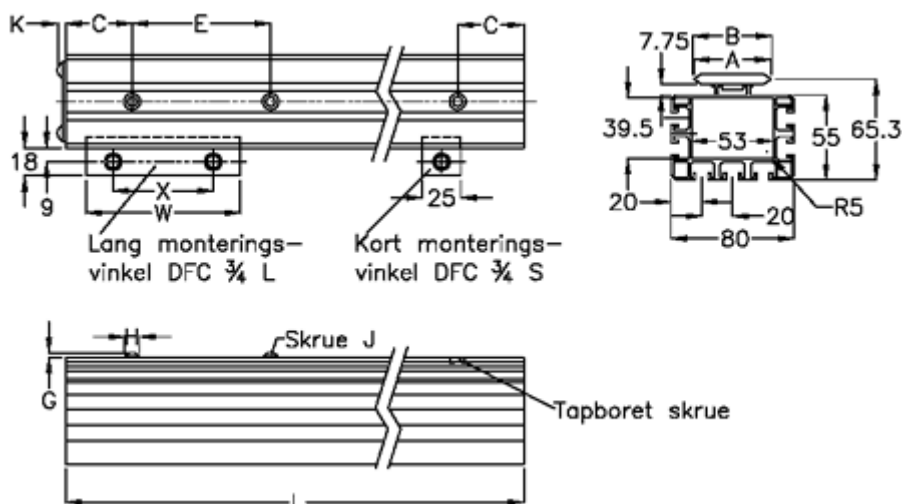

Varenummer: 05713494615
 Beskrivelse: Hepco GV3 bjælkeskinne SB S 35 L4946 P1

Mål

A	= 35	K	= 5.5
B	= 35.81	Kort monteringsvinkel	= DFC3L
C	= 43	L	= 4946
E	= 90	Lang monteringsvinkel	= DFC3S
For leje	= AU 35 25	Præcisionstype	= P1
G	= 3.3	vægt kg/1000	= 4.3
H	= 10.5	W	= 75
J	= M6	x	= 48